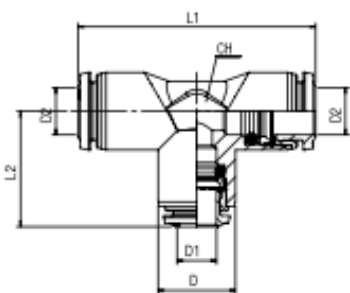

55230

RACCORDO A T INTERMEDIO
 TEE CONNECTOR
 T-ANSCHLUSS
 RACCORD T E
 RACOR A T INTERMEDIO
 CONEX O EM "T" TUBO-TUBO

New

| Code | Tube | L1 | L2 | CH | D | D1 | D2 | Pack. |
|--------------|----------|------|------|----|------|----|----|-------|
| 55230 00 002 | 4 | 33 | 16.5 | 9 | 10 | 4 | 4 | 10 |
| 55230 00 019 | 4-6-4 | 40 | 20.5 | 11 | 12.5 | 6 | 4 | 10 |
| 55230 00 003 | 5 | 40 | 20 | 11 | 12 | 5 | 5 | 10 |
| 55230 00 004 | 6 | 41 | 20.5 | 11 | 12 | 6 | 6 | 10 |
| 55230 00 009 | 6-4-6 | 41 | 20 | 11 | 12.5 | 4 | 6 | 10 |
| 55230 00 018 | 6-8-6 | 45 | 22.5 | 13 | 14 | 8 | 6 | 10 |
| 55230 00 005 | 8 | 44 | 22 | 13 | 14 | 8 | 8 | 10 |
| 55230 00 021 | 8-4-8 | 45 | 22 | 13 | 14 | 4 | 8 | 10 |
| 55230 00 010 | 8-6-8 | 45 | 22.5 | 13 | 14 | 6 | 8 | 10 |
| 55230 00 015 | 8-10-8 | 52 | 26.5 | 16 | 17 | 10 | 8 | 10 |
| 55230 00 006 | 10 | 53 | 26.5 | 16 | 17 | 10 | 10 | 10 |
| 55230 00 011 | 10-8-10 | 53 | 26 | 16 | 17 | 8 | 10 | 10 |
| 55230 00 017 | 10-12-10 | 59.5 | 30.5 | 19 | 20 | 12 | 10 | 10 |
| 55230 00 007 | 12 | 61.5 | 30 | 19 | 20 | 12 | 12 | 10 |
| 55230 00 012 | 12-10-12 | 61.5 | 30 | 19 | 20 | 10 | 12 | 10 |
| 55230 00 008 | 14 | 61 | 30.5 | 20 | 21 | 14 | 14 | 10 |
| 55230 00 016 | 14-8-14 | 61.5 | 29.5 | 20 | 21 | 8 | 14 | 10 |
| 55230 00 013 | 14-10-14 | 61 | 30 | 20 | 21 | 10 | 14 | 10 |
| 55230 00 014 | 14-12-14 | 61 | 30.5 | 20 | 21 | 12 | 14 | 10 |